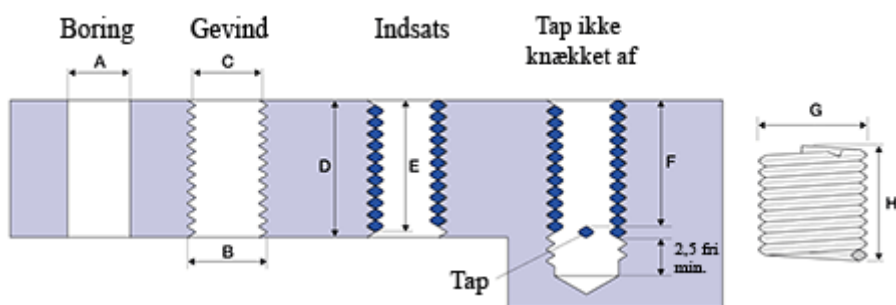

Varenummer: 1312702456250

Beskrivelse: KLEE Gevindindsats FILTEC+ M2,5 x 0,45  
boreddybde 6,25mm

## Mål

A	= 2,6 -0,003 +0,1
B	= 3.084
C	= 2,792 -0 +0,055
D	= 6.25
Gevind	= M2,5 x 0,45
G Min/Maks	= 3,15 3,30
H	= 10.60